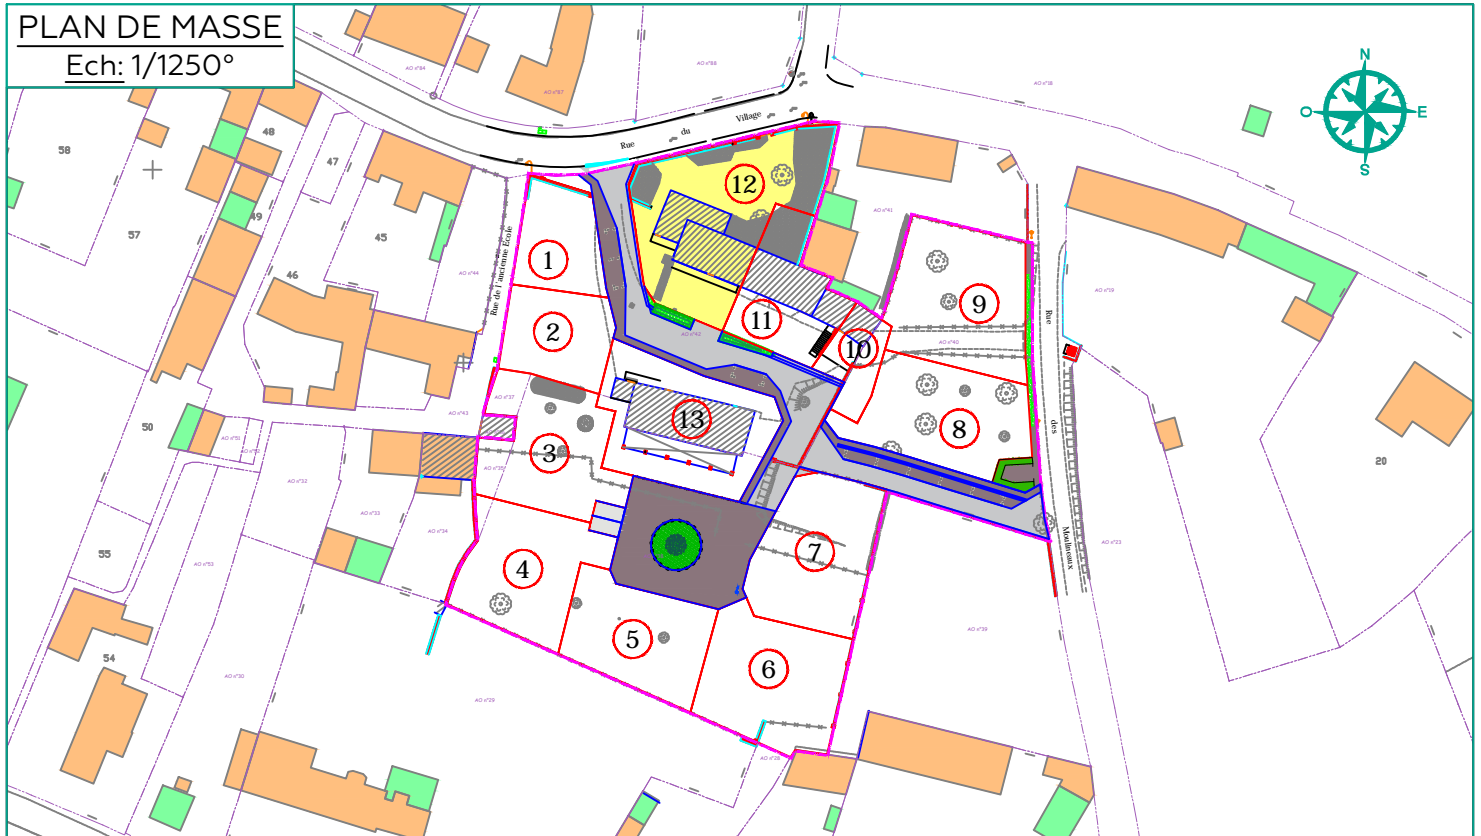

# COMMUNE DE SAINT-MANVIEU-NORREY

« 18 Rue du Village et Rue des Moulineaux »

## LOTISSEMENT " RÉSIDENCE FLORENCE "

### PLAN DE VENTE DU LOT 12

### LEGENDE

LEGENDE BRANCHEMENTS	
	Coffrets ENEDIS
	Regard 30x30 Telecom
	Citerneau Eau potable
	Boîte à passage direct pour les branchements
	Luminaire

Les zones de constructibilité résultent de l'application des règles UG6 et UG7 du PLU sur chaque parcelle