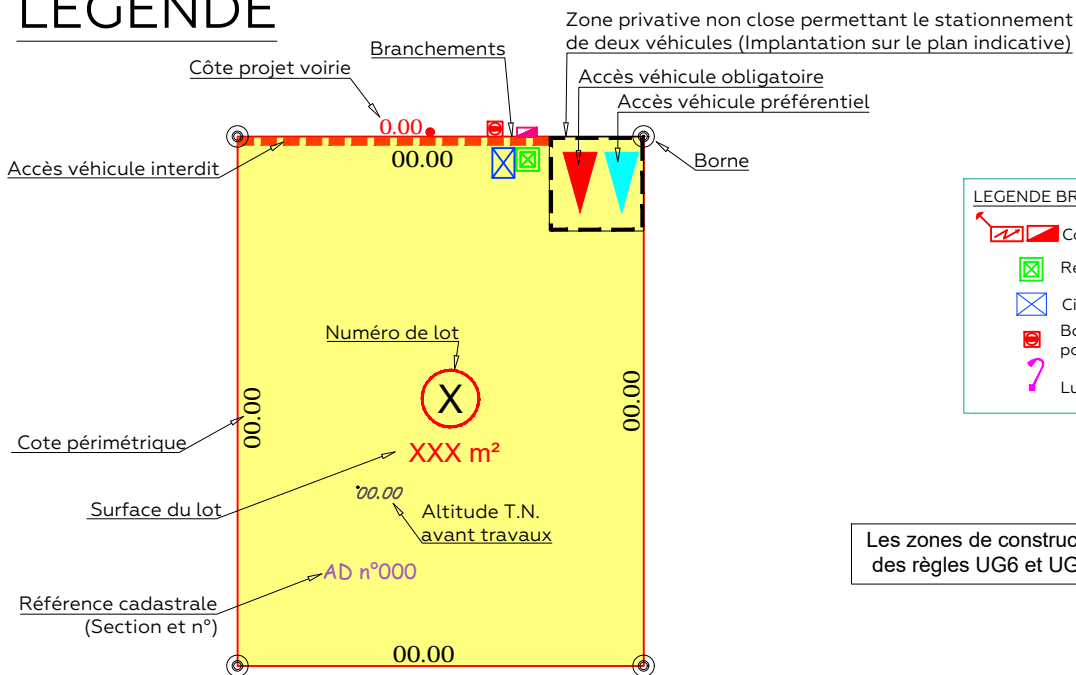

# COMMUNE DE SAINT-MANVIEU-NORREY

« 18 Rue du Village et Rue des Moulineaux »

## LOTISSEMENT " RÉSIDENCE FLORENCE "

### PLAN DE VENTE DU LOT 12

### LEGENDE

LEGENDE BRANCHEMENTS	
	Coffrets ENEDIS
	Regard 30x30 Telecom
	Citerneau Eau potable
	Boîte à passage direct pour les branchements
	Luminaire

Les zones de constructibilité résultent de l'application des règles UG6 et UG7 du PLU sur chaque parcelle