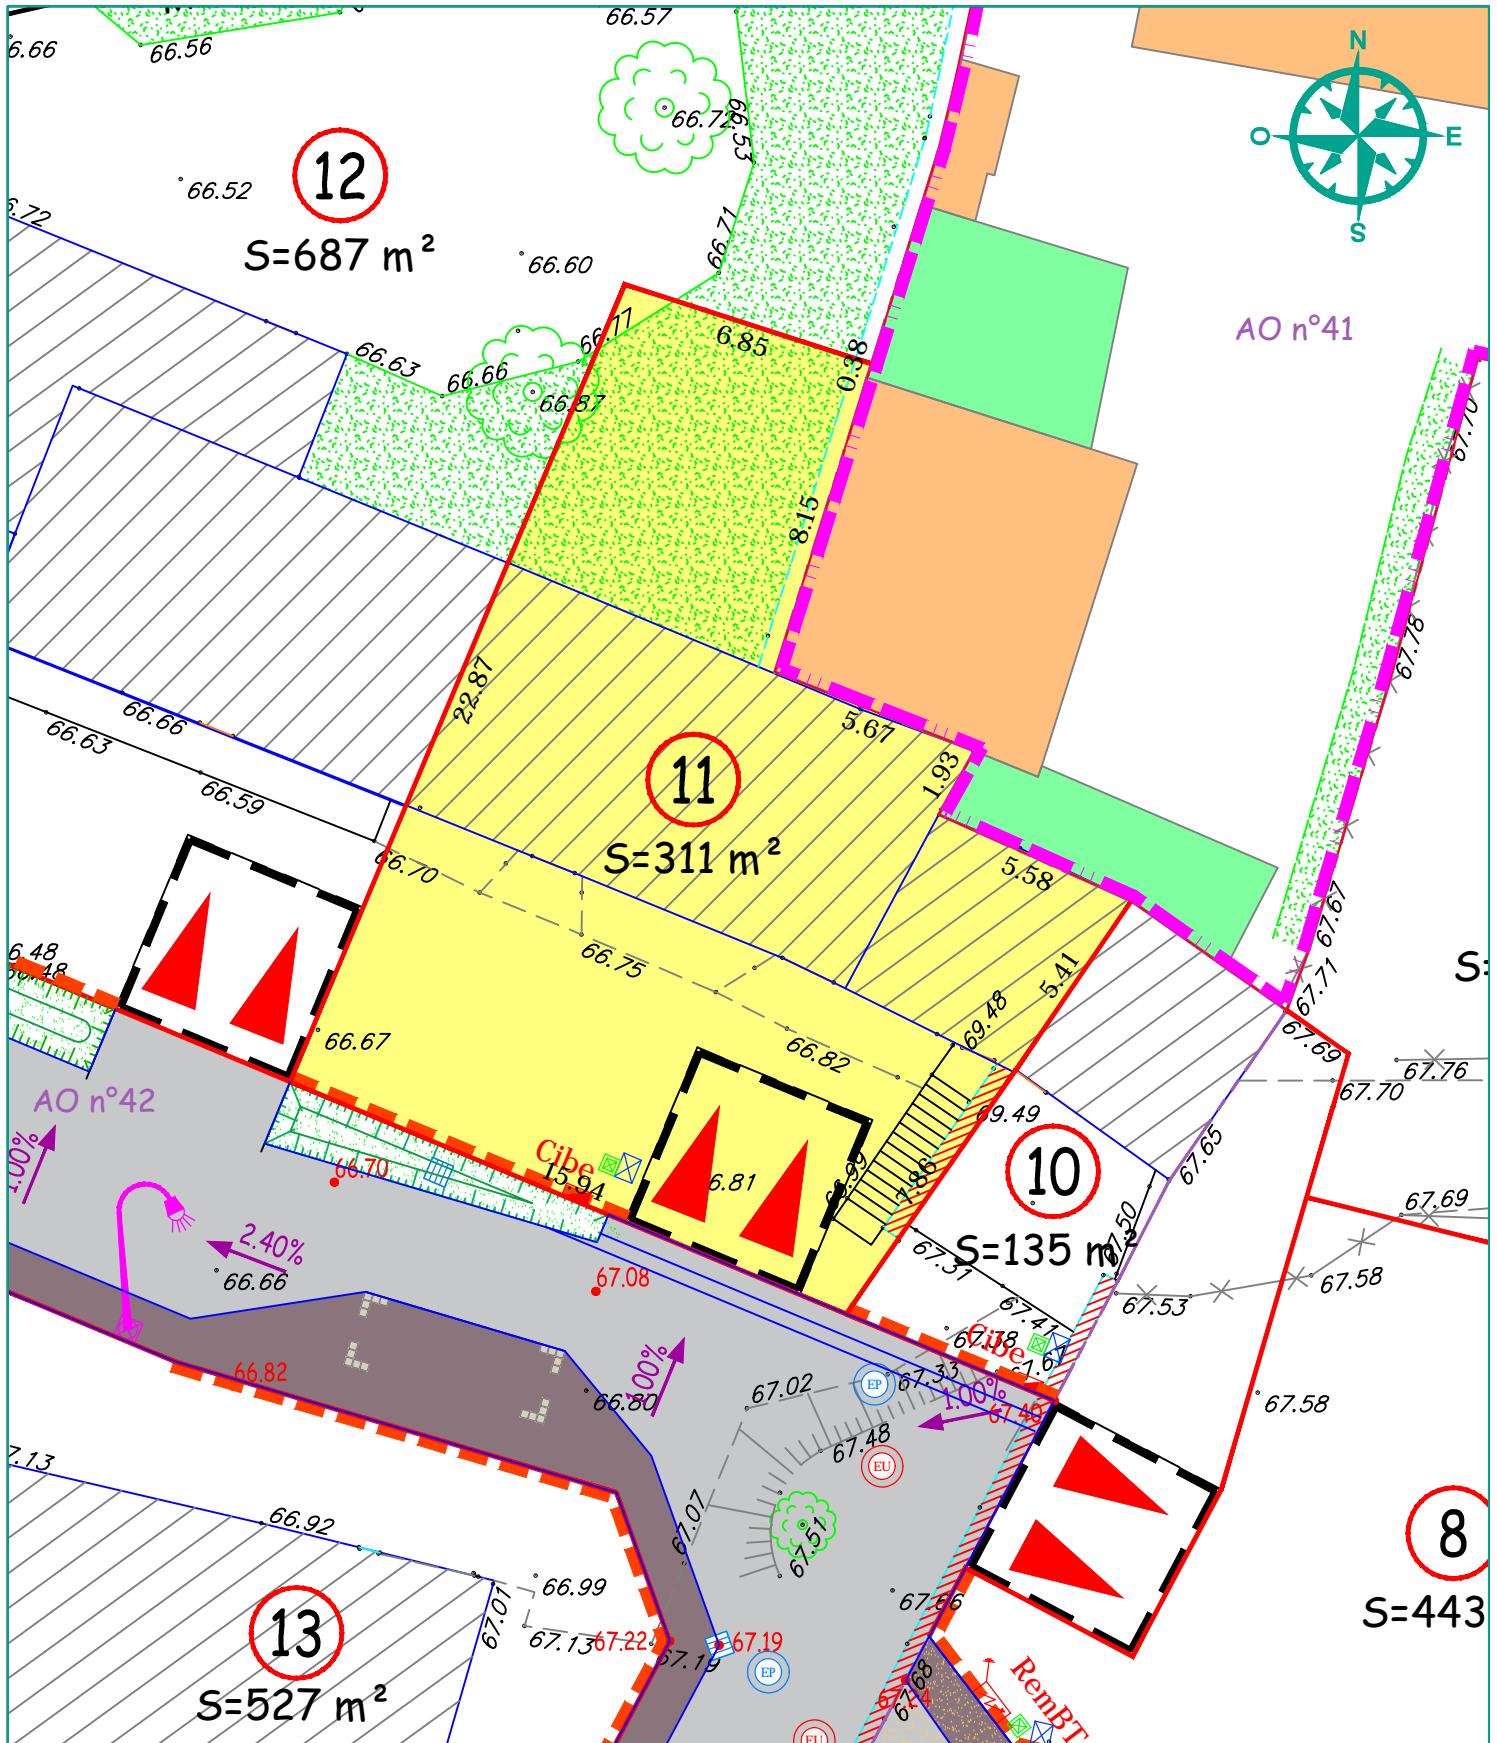

COMMUNE DE SAINT-MANVIEU-NORREY

« 18 Rue du Village et Rue des Moulineaux »

LOTISSEMENT " RÉSIDENCE FLORENCE "

PLAN DE VENTE DU LOT 11

LEGENDE

LOT 11
 Surface : 311 m²
 Cadastre : Section AO n°
 Adresse :
DOCUMENT PROVISOIRE

=>L'emplacement et l'altimétrie des ouvrages et des radiers sont indicatifs et sujets à modification suivant les réalisations techniques sur le terrain.

=>Les superficies sont données à titre indicatif.Elles deviendront définitives après bornage des lots.