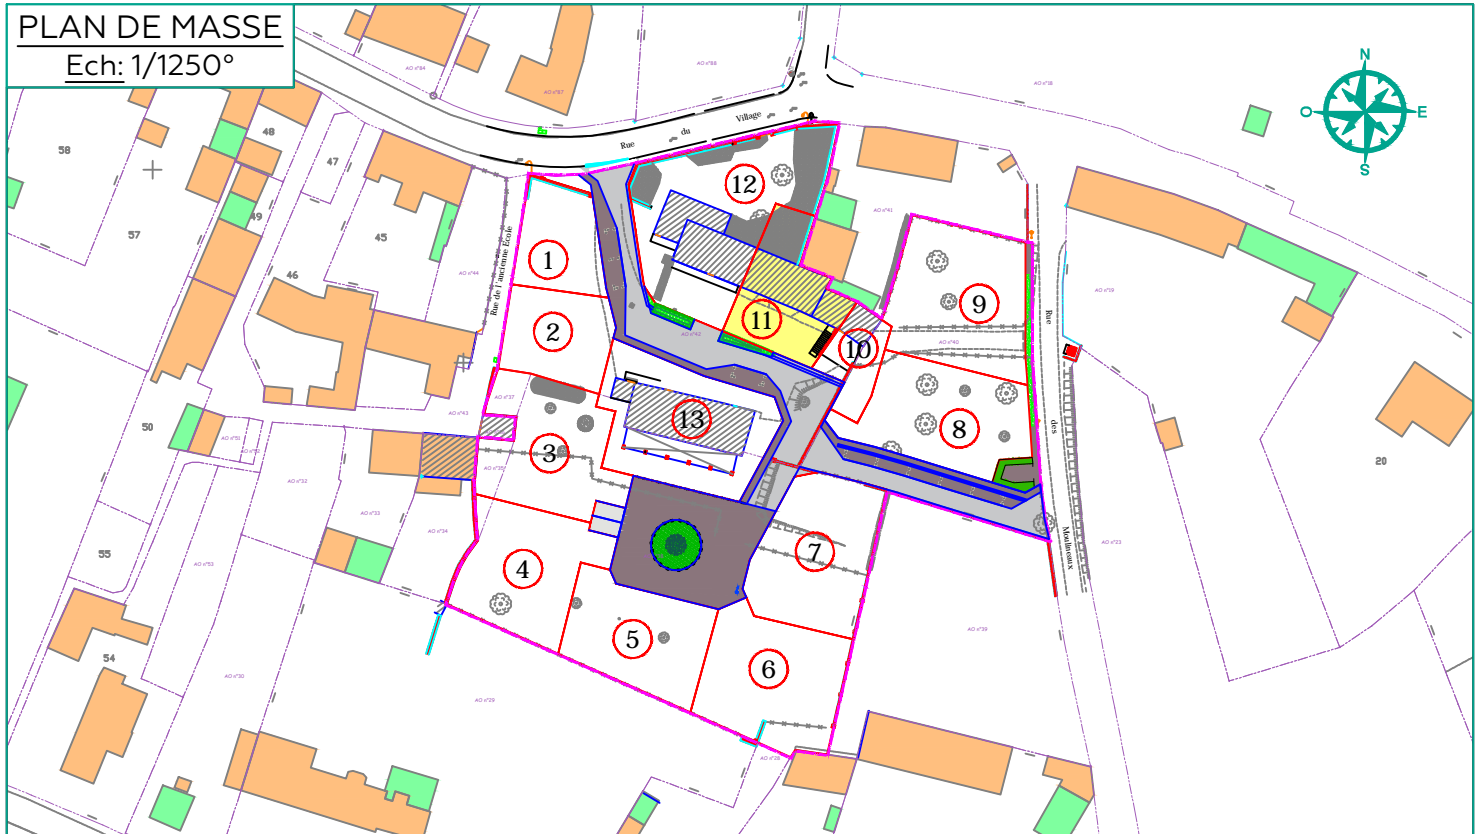

COMMUNE DE SAINT-MANVIEU-NORREY

« 18 Rue du Village et Rue des Moulineaux »

LOTISSEMENT " RÉSIDENCE FLORENCE "

PLAN DE VENTE DU LOT 11

LEGENDE

LOT 11
 Surface : 311 m²
 Cadastre : Section AO n°
 Adresse :
DOCUMENT PROVISOIRE

=>L'emplacement et l'altimétrie des ouvrages et des radiers sont indicatifs et sujets à modification suivant les réalisations techniques sur le terrain.

=>Les superficies sont données à titre indicatif.Elles deviendront définitives après bornage des lots.