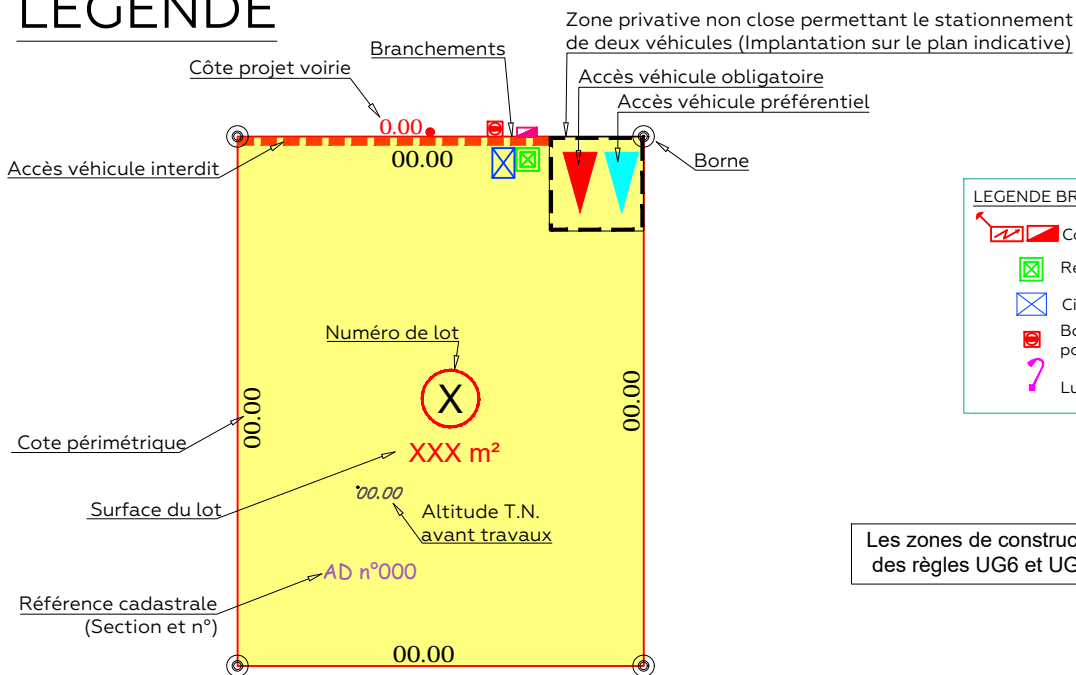

COMMUNE DE SAINT-MANVIEU-NORREY

« 18 Rue du Village et Rue des Moulineaux »

LOTISSEMENT " RÉSIDENCE FLORENCE "

PLAN DE VENTE DU LOT 11

LEGENDE

LOT 11
 Surface : 311 m²
 Cadastre : Section AO n°
 Adresse :
DOCUMENT PROVISOIRE

=>L'emplacement et l'altimétrie des ouvrages et des radiers sont indicatifs et sujets à modification suivant les réalisations techniques sur le terrain.

=>Les superficies sont données à titre indicatif.Elles deviendront définitives après bornage des lots.