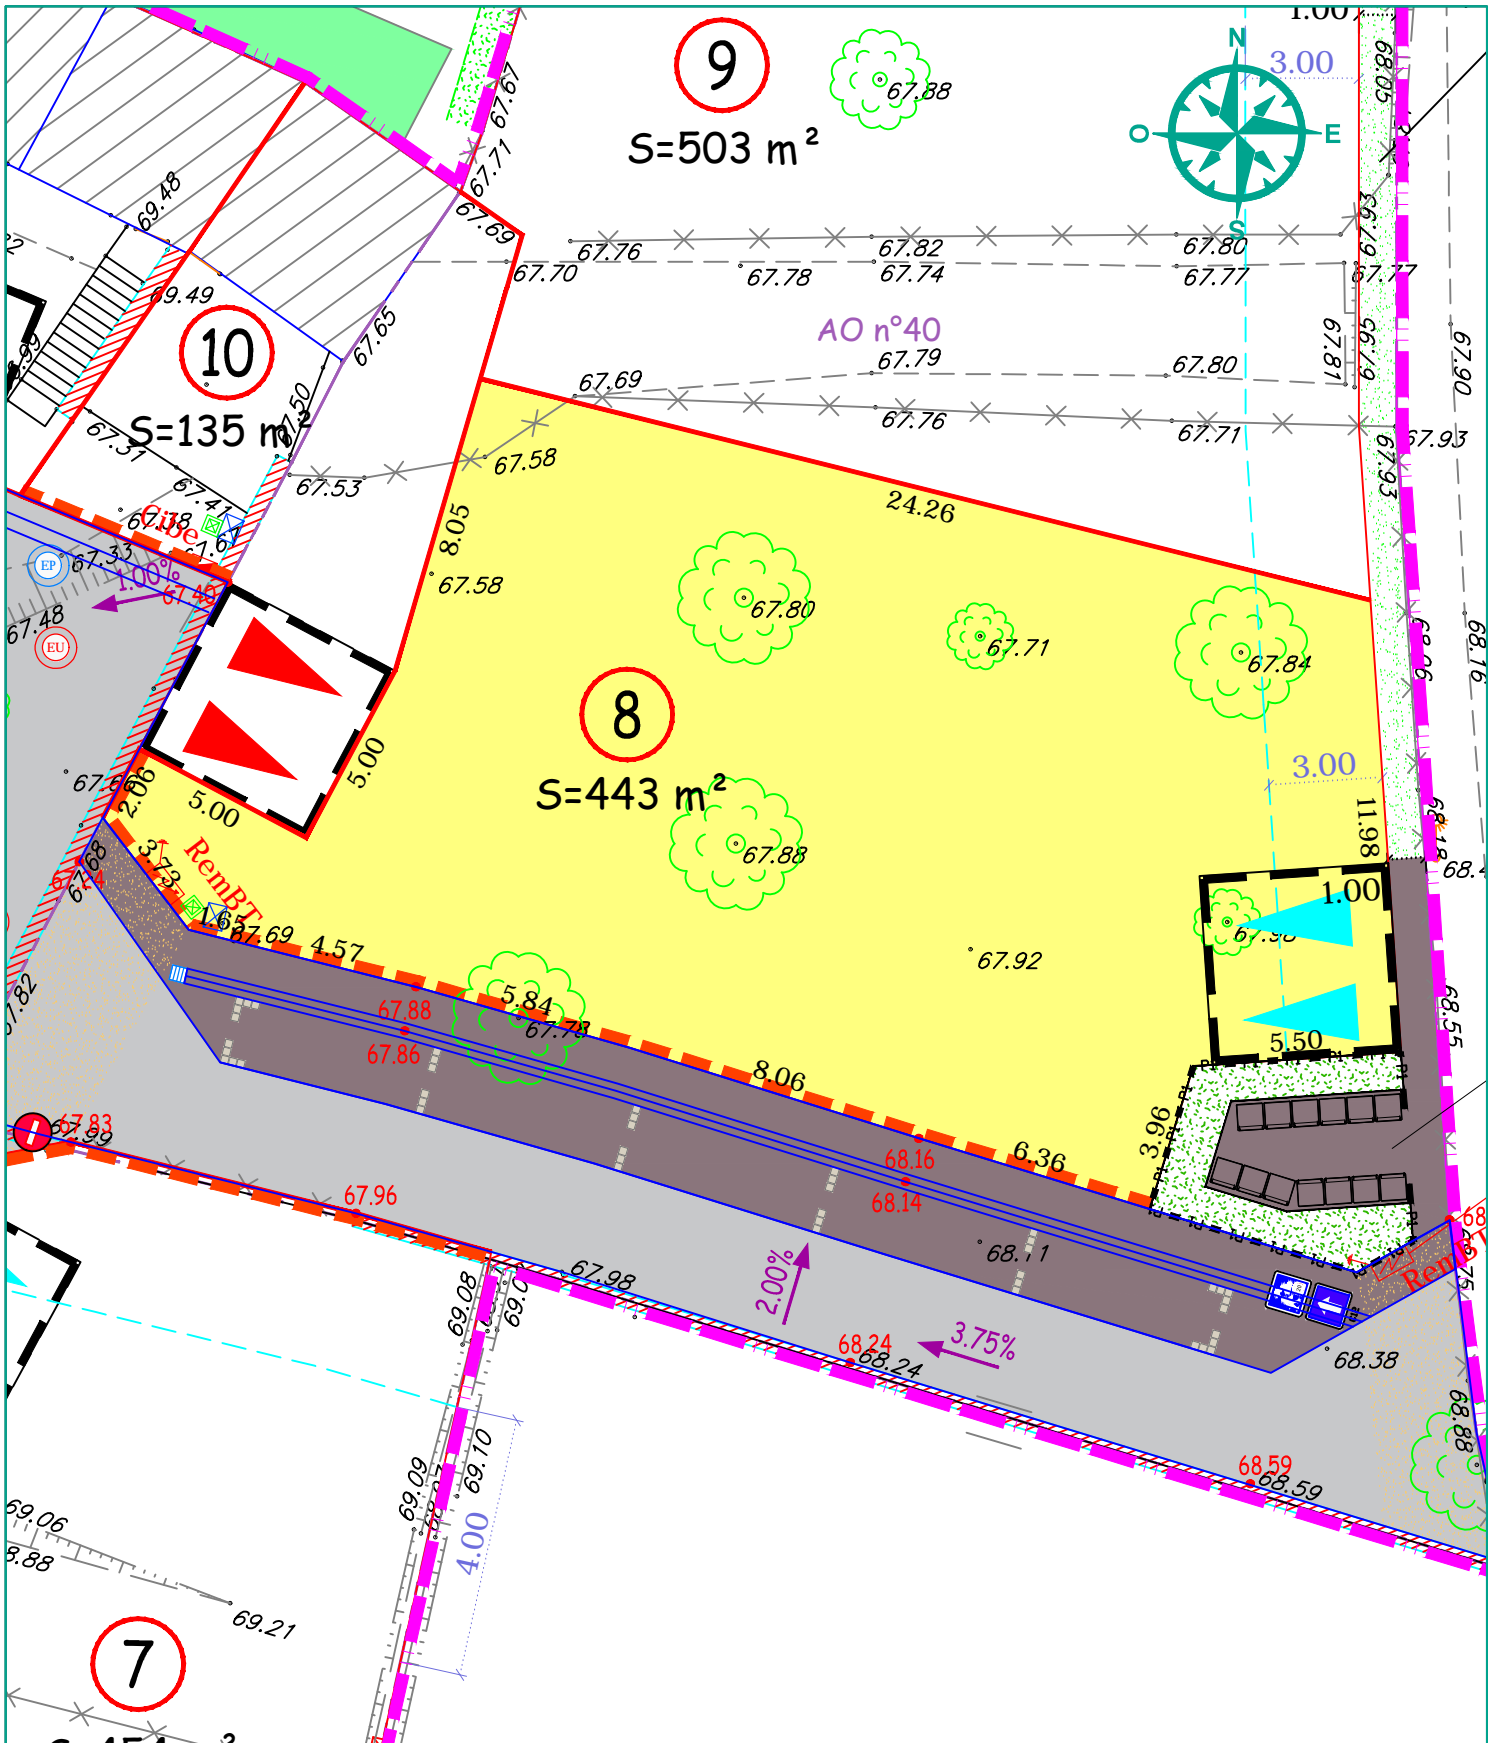

COMMUNE DE SAINT-MANVIEU-NORREY

« 18 Rue du Village et Rue des Moulineaux »

LOTISSEMENT " RÉSIDENCE FLORENCE "

PLAN DE VENTE DU LOT 08

LEGENDE

LEGENDE BRANCHEMENTS

- Coffrets ENEDIS
- Regard 30x30 Telecom
- Citerneau Eau potable
- Boîte à passage direct pour les branchements
- Luminaire

Les zones de constructibilité résultent de l'application des règles UG6 et UG7 du PLU sur chaque parcelle

LOT 08
 Surface : 443 m²
 Cadastre : Section AO n°
 Adresse :
DOCUMENT PROVISOIRE

=>L'emplacement et l'altimétrie des ouvrages et des radiers sont indicatifs et sujets à modification suivant les réalisations techniques sur le terrain.

=>Les superficies sont données à titre indicatif.Elles deviendront définitives après bornage des lots.