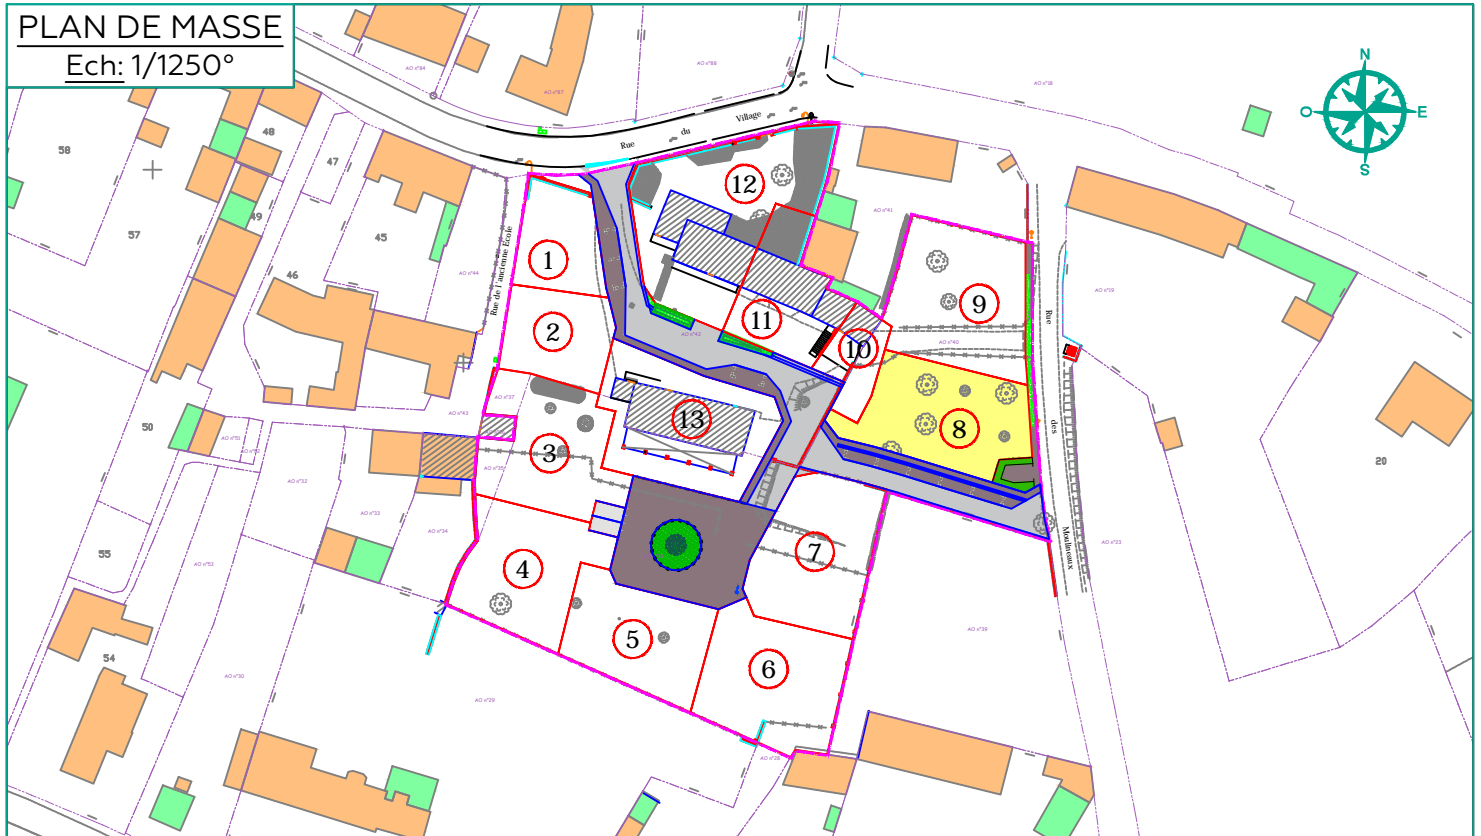

COMMUNE DE SAINT-MANVIEU-NORREY

« 18 Rue du Village et Rue des Moulineaux »

LOTISSEMENT " RÉSIDENCE FLORENCE "

PLAN DE VENTE DU LOT 08

LEGENDE

LEGENDE BRANCHEMENTS

- Coffrets ENEDIS
- Regard 30x30 Telecom
- Citerneau Eau potable
- Boîte à passage direct pour les branchements
- Luminaire

Les zones de constructibilité résultent de l'application des règles UG6 et UG7 du PLU sur chaque parcelle

LOT 08
 Surface : 443 m²
 Cadastre : Section AO n°
 Adresse :
DOCUMENT PROVISOIRE

=>L'emplacement et l'altimétrie des ouvrages et des radiers sont indicatifs et sujets à modification suivant les réalisations techniques sur le terrain.

=>Les superficies sont données à titre indicatif.Elles deviendront définitives après bornage des lots.