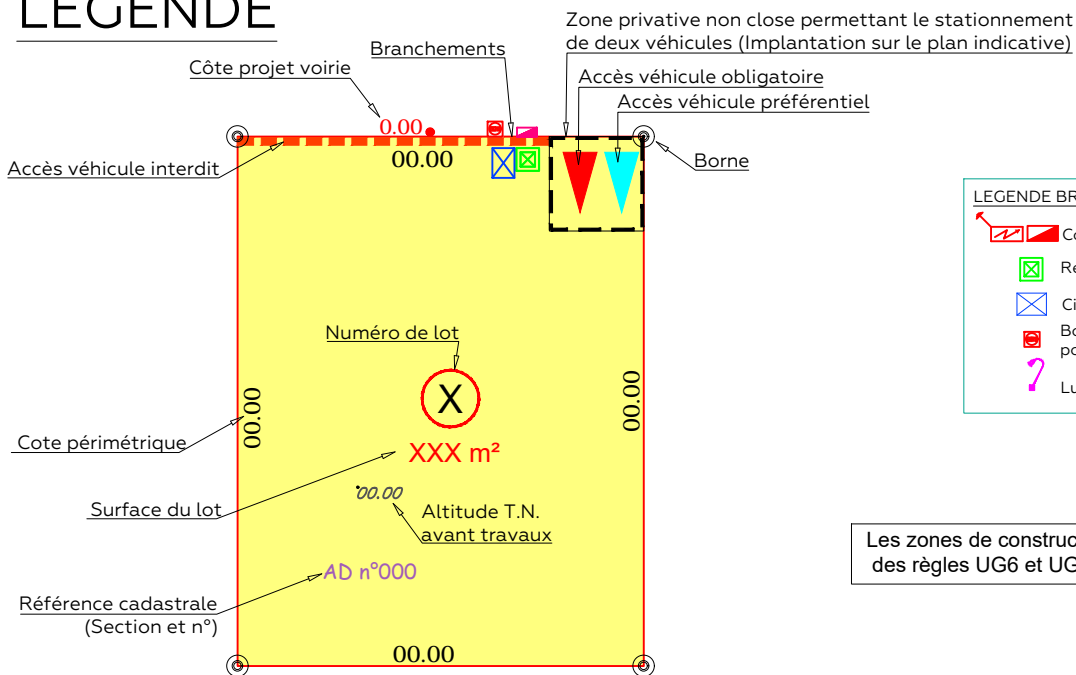

COMMUNE DE SAINT-MANVIEU-NORREY

« 18 Rue du Village et Rue des Moulineaux »

LOTISSEMENT " RÉSIDENCE FLORENCE "

PLAN DE VENTE DU LOT 08

LEGENDE

LEGENDE BRANCHEMENTS

- Coffrets ENEDIS
- Regard 30x30 Telecom
- Citerneau Eau potable
- Boîte à passage direct pour les branchements
- Luminaire

Les zones de constructibilité résultent de l'application des règles UG6 et UG7 du PLU sur chaque parcelle

LOT 08
 Surface : 443 m²
 Cadastre : Section AO n°
 Adresse :
DOCUMENT PROVISOIRE

=>L'emplacement et l'altimétrie des ouvrages et des radiers sont indicatifs et sujets à modification suivant les réalisations techniques sur le terrain.

=>Les superficies sont données à titre indicatif.Elles deviendront définitives après bornage des lots.