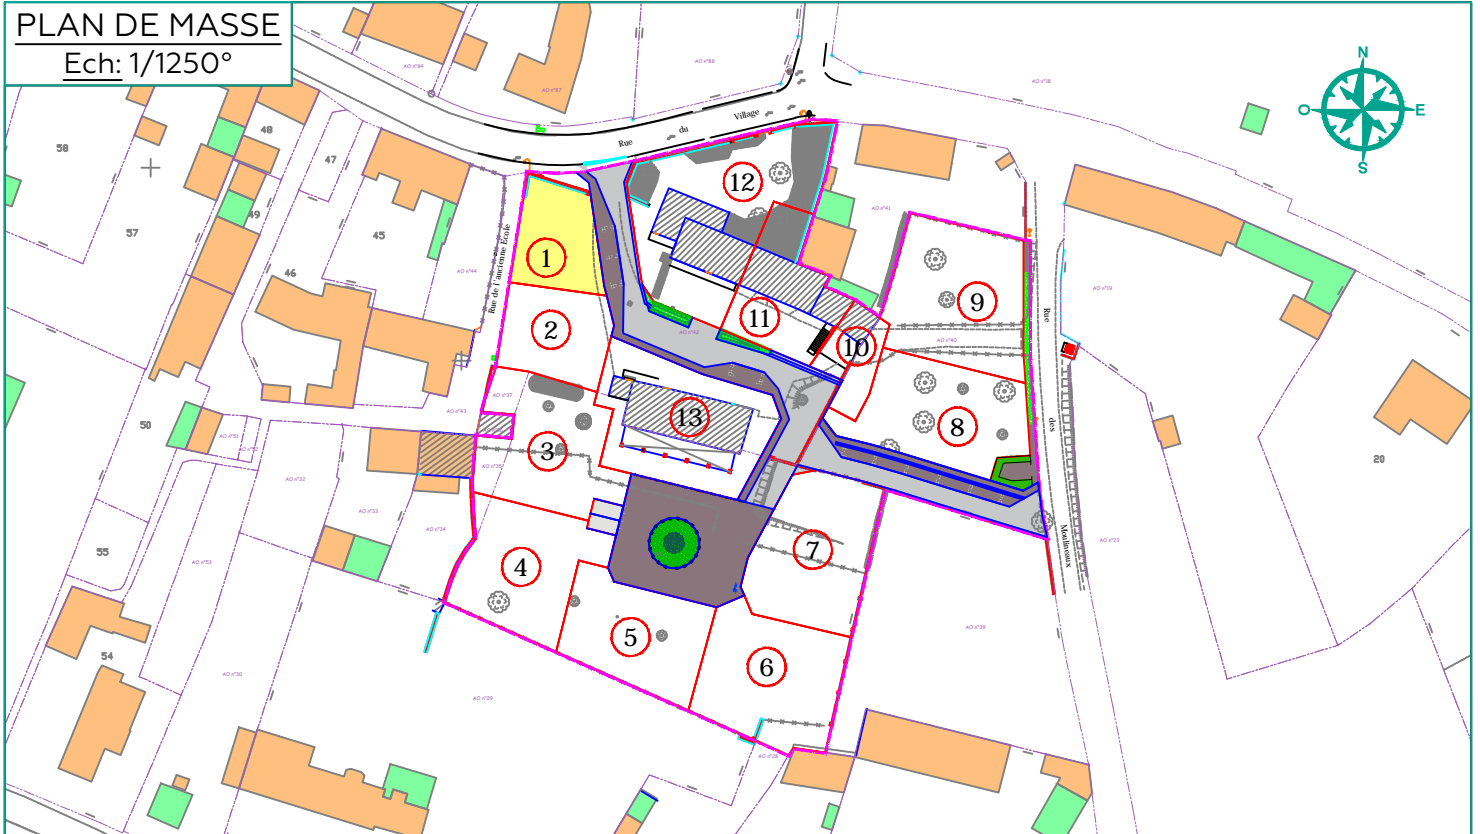

# COMMUNE DE SAINT-MANVIEU-NORREY

« 18 Rue du Village et Rue des Moulineaux »

### PLAN DE VENTE DU LOT 01

### LEGENDE

LEGENDE BRANCHEMENTS	
	Coffrets ENEDIS
	Regard 30x30 Telecom
	Citerneau Eau potable
	Boîte à passage direct pour les branchements
	Luminaire

Les zones de constructibilité résultent de l'application des règles UG6 et UG7 du PLU sur chaque parcelle

LOT 01

Surface : 232 m<sup>2</sup>

Cadastre : Section AO n°

Adresse :

**DOCUMENT PROVISOIRE**

=>L'emplacement et l'altimétrie des ouvrages et des radiers sont indicatifs et sujets à modification suivant les réalisations techniques sur le terrain.