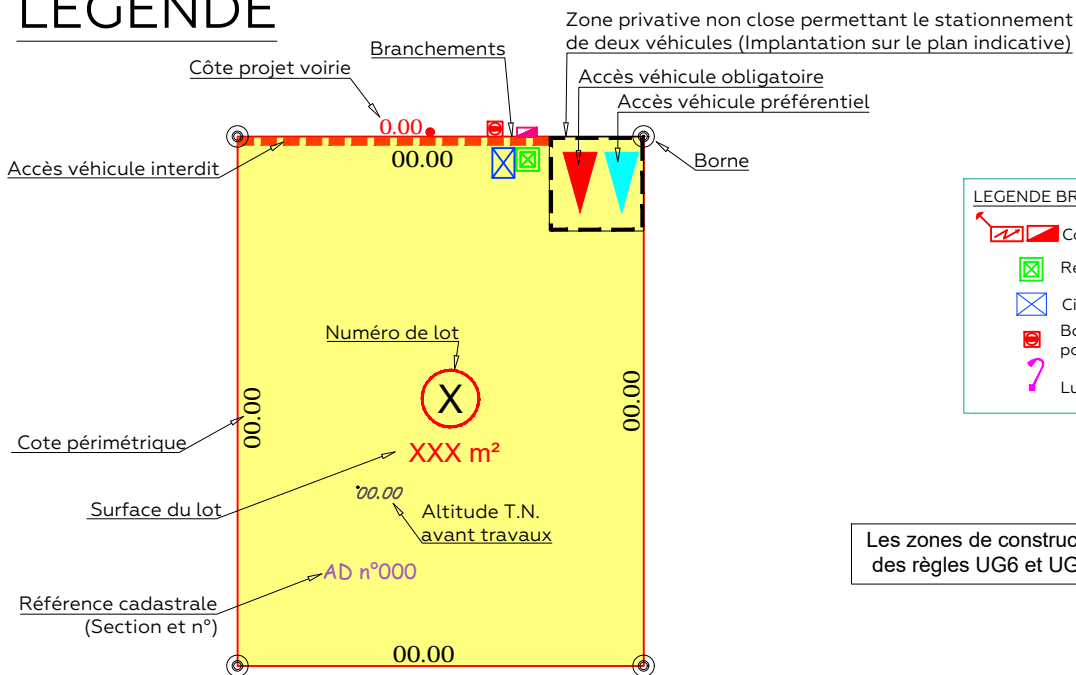

# COMMUNE DE SAINT-MANVIEU-NORREY

« 18 Rue du Village et Rue des Moulineaux »

## LOTISSEMENT " RÉSIDENCE FLORENCE "

### LEGENDE

LEGENDE BRANCHEMENTS	
	Coffrets ENEDIS
	Regard 30x30 Telecom
	Citerneau Eau potable
	Boîte à passage direct pour les branchements
	Luminaire

Les zones de constructibilité résultent de l'application des règles UG6 et UG7 du PLU sur chaque parcelle

LOT 01

Surface : 232 m<sup>2</sup>

Cadastre : Section AO n°

Adresse :

**DOCUMENT PROVISOIRE**

=>L'emplacement et l'altimétrie des ouvrages et des radiers sont indicatifs et sujets à modification suivant les réalisations techniques sur le terrain.