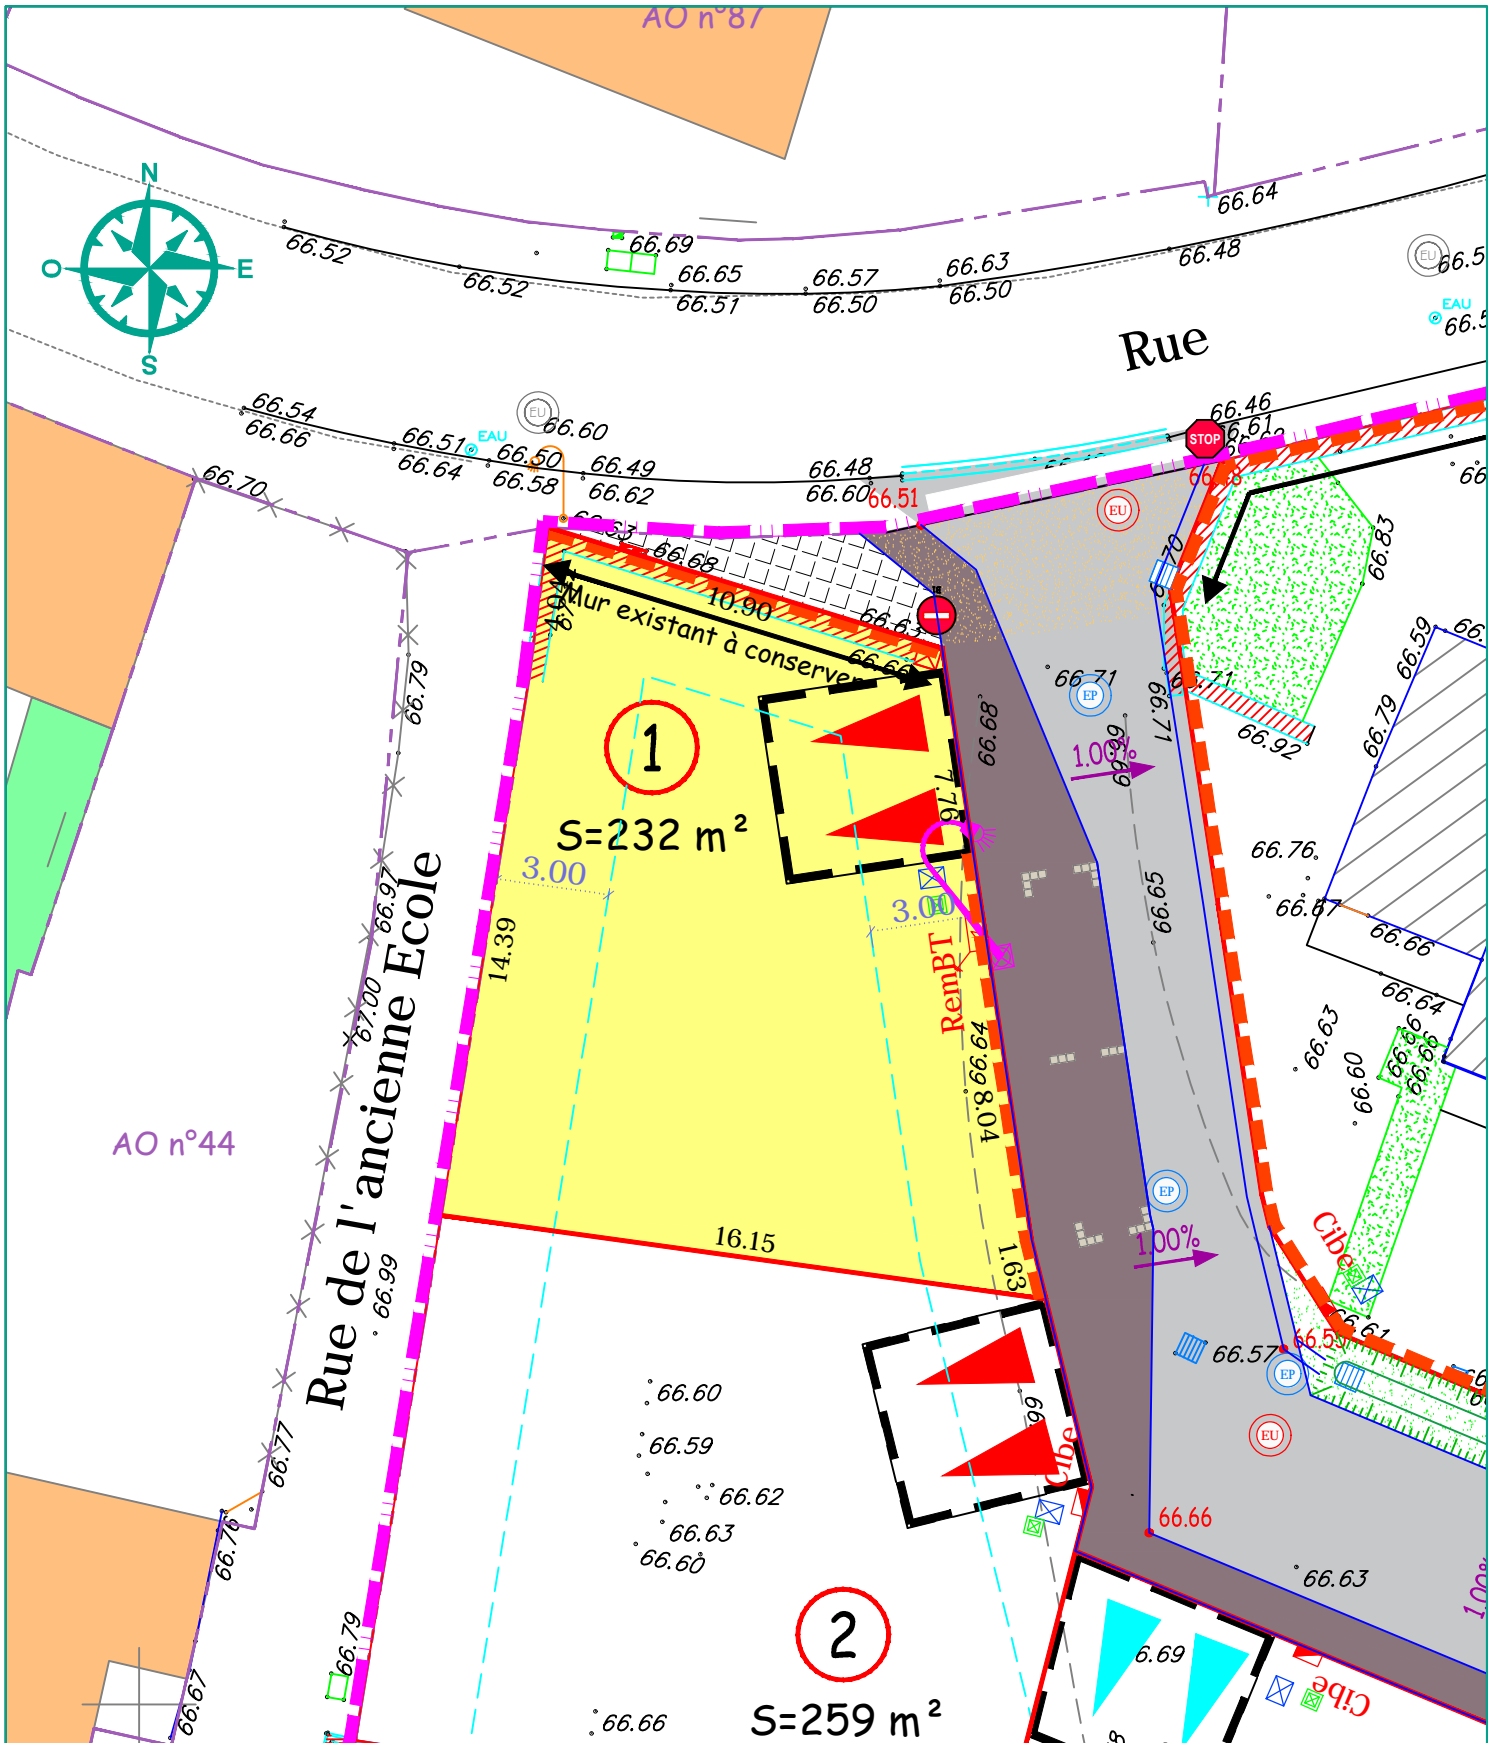

### PLAN DE VENTE DU LOT 01

### LEGENDE

LEGENDE BRANCHEMENTS	
	Coffrets ENEDIS
	Regard 30x30 Telecom
	Citerneau Eau potable
	Boîte à passage direct pour les branchements
	Luminaire

Les zones de constructibilité résultent de l'application des règles UG6 et UG7 du PLU sur chaque parcelle

LOT 01

Surface : 232 m<sup>2</sup>

Cadastre : Section AO n°

Adresse :

**DOCUMENT PROVISOIRE**

=>L'emplacement et l'altimétrie des ouvrages et des radiers sont indicatifs et sujets à modification suivant les réalisations techniques sur le terrain.

=>Les superficies sont données à titre indicatif.Elles deviendront définitives après bornage des lots.